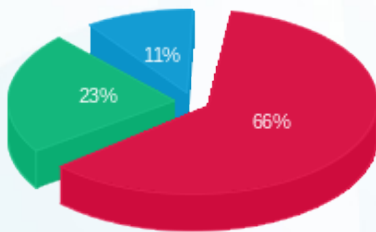

סה"כ לדייר:

פסגה	גבע	שפל	סה"כ	שיא ביקוש
611.40	467.00	299.80	1,378.20	5.93
₪ 589.45	₪ 210.15	₪ 94.71	₪ 894.31	

סה"כ צריכה

סה"כ לתשלום

211.60 ₪	תשלום קבוע	
11.89 ₪	תשלום עבור גודל חיבור בKVA (3x63)	
1,117.80 ₪	סה"כ לתשלום	לא כולל מע"מ

התפלגות חיוב בש"ח לפי תע"ז

■ פסגה (₪ 589.45)
 ■ גבע (₪ 210.15)
 ■ שפל (₪ 94.71)

הסטוריית צריכה בקוט"ש