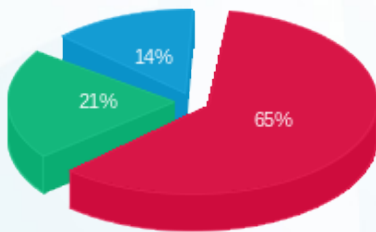

17/10/21 תאריך הפקה:
31/08/21 תאריך קריאה נוכחית:
01/08/21 תאריך קריאה קודמת:

שם דייר: A81 - מיניסו
שם אתר: עזריאלי רמלה

לקוח/ה נכבד/ה, אנו מתכבדים להגיש את חישוב צריכת החשמל לתקופה 01/08/21 - 31/08/21:

4 - 14086122 (3x63)

סוג תעריף	סוג צריכה	קריאה קודמת	קריאה נוכחית	סה"כ צריכה בקוט"ש	מחיר לקוט"ש בא"ג	סה"כ לתשלום
פרטי חשבון עבור תאריכים:						
777	פסגה	01/08/21	31/08/21	746.30	96.41	719.51 ₪
778	גבע	15,644.70	16,169.80	525.10	45.00	236.29 ₪
779	שפל	23,357.10	23,846.80	489.70	31.59	154.70 ₪

סה"כ לדייר:

פסגה	גבע	שפל	סה"כ	שיא ביקוש
746.30	525.10	489.70	1,761.10	4.93
719.51 ₪	236.29 ₪	154.70 ₪	1,110.50 ₪	

סה"כ צריכה
סה"כ לתשלום

211.60 ₪	תשלום קבוע	
11.89 ₪	תשלום עבור גודל חיבור בKVA (3x63)	
1,333.99 ₪	סה"כ לתשלום	לא כולל מע"מ

התפלגות חיוב בש"ח לפי תעו"ז