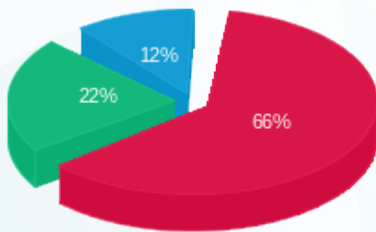

17/10/21 תאריך הפקה:
31/08/21 תאריך קריאה נוכחית:
01/08/21 תאריך קריאה קודמת:

שם דייר: A88 - אנג'יוסטיק
שם אתר: עזריאלי רמלה

לקוח/ה נכבד/ה, אנו מתכבדים להגיש את חישוב צריכת החשמל לתקופה 01/08/21 - 31/08/21:

8 - 14086122 (3x63)

סוג תעריף	סוג צריכה	קריאה קודמת	קריאה נוכחית	סה"כ צריכה בקוט"ש	מחיר לקוט"ש בא"ג	סה"כ לתשלום
פרטי חשבון עבור תאריכים:						
777	פסגה	01/08/21	31/08/21	243.30	96.41	234.57 ₪
778	גבע	7,635.50	7,809.90	174.40	45.00	78.48 ₪
779	שפל	14,253.50	14,384.00	130.50	31.59	41.22 ₪

סה"כ לדייר:

פסגה	גבע	שפל	סה"כ	שיא ביקוש
243.30	174.40	130.50	548.20	1.95
234.57 ₪	78.48 ₪	41.22 ₪	354.27 ₪	

סה"כ צריכה
סה"כ לתשלום

211.60 ₪	תשלום קבוע	
11.89 ₪	תשלום עבור גודל חיבור בKVA (3x63)	
577.76 ₪	סה"כ לתשלום	לא כולל מע"מ

התפלגות חיוב בש"ח לפי תעו"ז