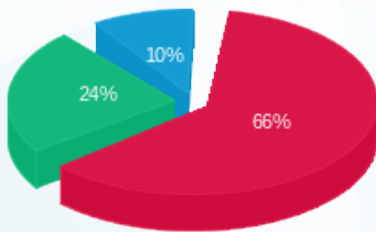

סה"כ לדייר:

שיא ביקוש	סה"כ	שפל	גבע	פסגה
1.11	245.40	49.60	86.20	109.60
	160.12 ₪	15.67 ₪	38.79 ₪	105.67 ₪

סה"כ צריכה

סה"כ לתשלום

211.60 ₪	תשלום קבוע	
11.89 ₪	תשלום עבור גודל חיבור בKVA (3x63)	
383.61 ₪	סה"כ לתשלום	לא כולל מע"מ

התפלגות חיוב בש"ח לפי תעו"ז

■ פסגה (105.67 ₪)
 ■ גבע (38.79 ₪)
 ■ שפל (15.67 ₪)

הסטוריית צריכה בקוט"ש