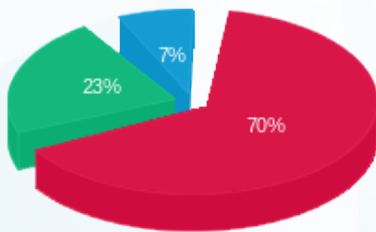

17/10/21 תאריך הפקה:
31/08/21 תאריך קריאה נוכחית:
01/08/21 תאריך קריאה קודמת:

שם דייר: B11 - בוורלי הילס
שם אתר: עזריאלי רמלה

לקוח/ה נכבד/ה, אנו מתכבדים להגיש את חישוב צריכת החשמל לתקופה 01/08/21 - 31/08/21:

9 - 14118693 (3x63)

סוג תעריף	סוג צריכה	קריאה קודמת	קריאה נוכחית	סה"כ צריכה בקוט"ש	מחיר לקוט"ש בא"ג	סה"כ לתשלום
פרטי חשבון עבור תאריכים:						
777	פסגה	01/08/21	31/08/21	185.70	96.41	179.03 ₪
778	גבע	10,684.70	10,813.80	129.10	45.00	58.09 ₪
779	שפל	11,122.00	11,181.90	59.90	31.59	18.92 ₪

סה"כ לדייר:

פסגה	גבע	שפל	סה"כ	שיא ביקוש
185.70	129.10	59.90	374.70	2.14
179.03 ₪	58.09 ₪	18.92 ₪	256.05 ₪	

סה"כ צריכה
סה"כ לתשלום

211.60 ₪	תשלום קבוע	
11.89 ₪	תשלום עבור גודל חיבור בKVA (3x63)	
479.54 ₪	סה"כ לתשלום	לא כולל מע"מ

התפלגות חיוב בש"ח לפי תע"ז