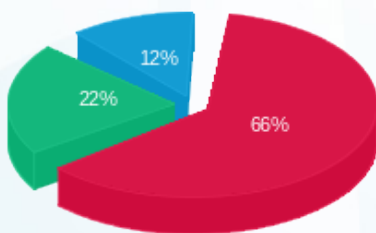

17/10/21 תאריך הפקה:
31/08/21 תאריך קריאה נוכחית:
01/08/21 תאריך קריאה קודמת:

שם דייר: B16 - צומת ספרים
שם אתר: עזריאלי רמלה

לקוח/ה נכבד/ה, אנו מתכבדים להגיש את חישוב צריכת החשמל לתקופה 01/08/21 - 31/08/21:

12 - 14118693 (3x63)

סוג תעריף	סוג צריכה	קריאה קודמת	קריאה נוכחית	סה"כ צריכה בקוט"ש	מחיר לקוט"ש בא"ג	סה"כ לתשלום
פרטי חשבון עבור תאריכים:						
777	פסגה	01/08/21	31/08/21	498.60	96.41	480.70 ₪
778	גבע	14,889.70	15,235.80	346.10	45.00	155.75 ₪
779	שפל	19,408.70	19,684.10	275.40	31.59	87.00 ₪

סה"כ לדייר:

פסגה	גבע	שפל	סה"כ	שיא ביקוש
498.60	346.10	275.40	1,120.10	3.37
480.70 ₪	155.75 ₪	87.00 ₪	723.44 ₪	

סה"כ צריכה
סה"כ לתשלום

211.60 ₪	תשלום קבוע	
11.89 ₪	תשלום עבור גודל חיבור בKVA (3x63)	
946.93 ₪	סה"כ לתשלום	לא כולל מע"מ

התפלגות חיוב בש"ח לפי תע"ז