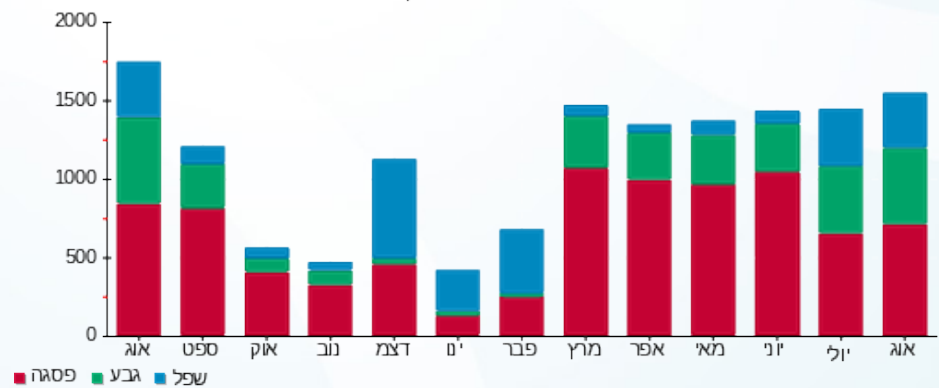

סה"כ לדייר:

פסגה	גבע	שפל	סה"כ	שיא ביקוש
696.20	485.90	352.10	1,534.20	4.37
777 ₪ 671.21	778 ₪ 218.65	779 ₪ 111.23	1,001.09 ₪	

סה"כ צריכה  
 סה"כ לתשלום

211.60 ₪	<b>תשלום קבוע</b>	
11.89 ₪	<b>תשלום עבור גודל חיבור בKVA (3x63)</b>	
1,224.58 ₪	<b>סה"כ לתשלום</b>	<b>לא כולל מע"מ</b>

התפלגות חיוב בש"ח לפי תעו"ז

■ פסגה (777 ₪ 671.21)  
 ■ גבע (778 ₪ 218.65)  
 ■ שפל (779 ₪ 111.23)

הסטוריית צריכה בקוט"ש

■ פסגה ■ גבע ■ שפל