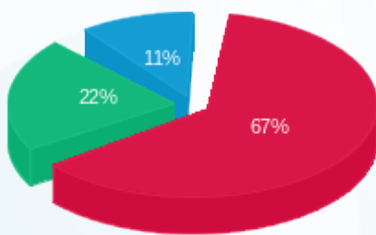

17/10/21 תאריך הפקה:
31/08/21 תאריך קריאה נוכחית:
01/08/21 תאריך קריאה קודמת:

שם דייר: B21 - סקופ
שם אתר: עזריאלי רמלה

לקוח/ה נכבד/ה, אנו מתכבדים להגיש את חישוב צריכת החשמל לתקופה 01/08/21 - 31/08/21:

6 - 13170756 (3x63)

סוג תעריף	סוג צריכה	קריאה קודמת	קריאה נוכחית	סה"כ צריכה בקוט"ש	מחיר לקוט"ש בא"ג	סה"כ לתשלום
פרטי חשבון עבור תאריכים:						
777	פסגה	01/08/21	31/08/21	696.20	96.41	777 ₪ 671.21
778	גבע	27,421.40	27,907.30	485.90	45.00	778 ₪ 218.65
779	שפל	29,279.80	29,631.90	352.10	31.59	779 ₪ 111.23

סה"כ לדייר:

פסגה	גבע	שפל	סה"כ	שיא ביקוש
696.20	485.90	352.10	1,534.20	4.37
777 ₪ 671.21	778 ₪ 218.65	779 ₪ 111.23	1,001.09 ₪	

סה"כ צריכה
סה"כ לתשלום

211.60 ₪	תשלום קבוע	
11.89 ₪	תשלום עבור גודל חיבור בKVA (3x63)	
1,224.58 ₪	סה"כ לתשלום	לא כולל מע"מ

התפלגות חיוב בש"ח לפי תעו"ז