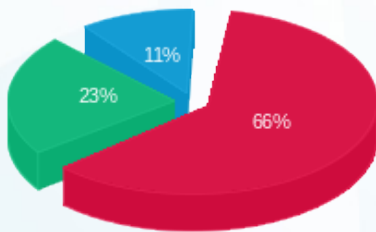

17/10/21 תאריך הפקה:
31/08/21 תאריך קריאה נוכחית:
01/08/21 תאריך קריאה קודמת:

שם דייר: B24 - קרביץ
שם אתר: עזריאלי רמלה

לקוח/ה נכבד/ה, אנו מתכבדים להגיש את חישוב צריכת החשמל לתקופה 01/08/21 - 31/08/21:

12 - 13080892 (3x63)

סוג תעריף	סוג צריכה	קריאה קודמת	קריאה נוכחית	סה"כ צריכה בקוט"ש	מחיר לקוט"ש בא"ג	סה"כ לתשלום
פרטי חשבון עבור תאריכים:						
777	פסגה	01/08/21	31/08/21	318.80	96.41	307.36 ₪
778	גבע	11,007.30	11,250.10	242.80	45.00	109.26 ₪
779	שפל	21,322.60	21,487.60	165.00	31.59	52.12 ₪

סה"כ לדייר:

פסגה	גבע	שפל	סה"כ	שיא ביקוש
318.80	242.80	165.00	726.60	2.55
307.36 ₪	109.26 ₪	52.12 ₪	468.74 ₪	

סה"כ צריכה
סה"כ לתשלום

211.60 ₪	תשלום קבוע	
11.89 ₪	תשלום עבור גודל חיבור בKVA (3x63)	
692.23 ₪	סה"כ לתשלום	לא כולל מע"מ

התפלגות חיוב בש"ח לפי תע"ז