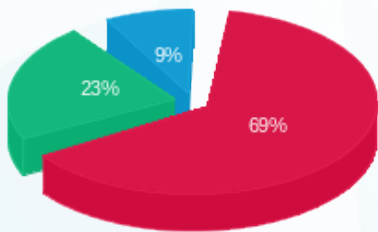

17/10/21 תאריך הפקה:
31/08/21 תאריך קריאה נוכחית:
01/08/21 תאריך קריאה קודמת:

שם דייר: B38 - כלי בית נעמן
שם אתר: עזריאלי רמלה

לקוח/ה נכבד/ה, אנו מתכבדים להגיש את חישוב צריכת החשמל לתקופה 01/08/21 - 31/08/21:

5 - 13170764 (3x63)

סוג תעריף	סוג צריכה	קריאה קודמת	קריאה נוכחית	סה"כ צריכה בקוט"ש	מחיר לקוט"ש בא"ג	סה"כ לתשלום
פרטי חשבון עבור תאריכים:						
777	פסגה	01/08/21	31/08/21	564.16	96.41	543.90 ₪
778	גבע	14,440.40	14,839.19	398.79	45.00	179.45 ₪
779	שפל	14,595.90	14,810.95	215.05	31.59	67.93 ₪

סה"כ לדייר:

פסגה	גבע	שפל	סה"כ	שיא ביקוש
564.16	398.79	215.05	1,178.00	3.94
543.90 ₪	179.45 ₪	67.93 ₪	791.29 ₪	

סה"כ צריכה
סה"כ לתשלום

211.60 ₪	תשלום קבוע	
11.89 ₪	תשלום עבור גודל חיבור בKVA (3x63)	
1,014.78 ₪	סה"כ לתשלום	לא כולל מע"מ

התפלגות חיוב בש"ח לפי תעו"ז