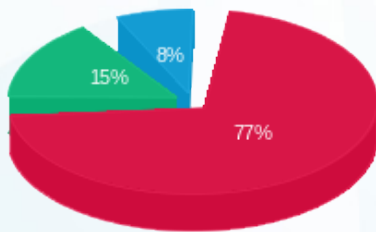

17/10/21 תאריך הפקה:
31/08/21 תאריך קריאה נוכחית:
01/08/21 תאריך קריאה קודמת:

שם דייר: B40 - יהודה לוי
שם אתר: עזריאלי רמלה

לקוח/ה נכבד/ה, אנו מתכבדים להגיש את חישוב צריכת החשמל לתקופה 01/08/21 - 31/08/21:

יהודה לוי - 6 - 13170764 (3x63)

סוג תעריף	סוג צריכה	קריאה קודמת	קריאה נוכחית	סה"כ צריכה בקוט"ש	מחיר לקוט"ש בא"ג	סה"כ לתשלום
פרטי חשבון עבור תאריכים:						
777	פסגה	01/08/21	31/08/21	256.73	96.41	247.51 ₪
778	גבע	6,725.00	6,835.41	110.41	45.00	49.68 ₪
779	שפל	10,757.20	10,833.96	76.76	31.59	24.25 ₪

סה"כ לדייר:

פסגה	גבע	שפל	סה"כ	שיא ביקוש
256.73	110.41	76.76	443.90	2.13
247.51 ₪	49.68 ₪	24.25 ₪	321.45 ₪	

סה"כ צריכה
סה"כ לתשלום

211.60 ₪	תשלום קבוע	
11.89 ₪	תשלום עבור גודל חיבור בKVA (3x63)	
544.93 ₪	סה"כ לתשלום	לא כולל מע"מ

התפלגות חיוב בש"ח לפי תע"ז