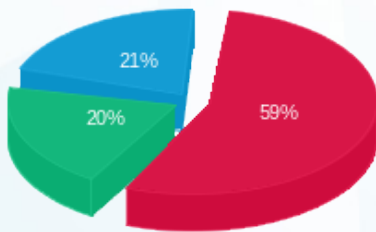

17/10/21 תאריך הפקה:
31/08/21 תאריך קריאה נוכחית:
01/08/21 תאריך קריאה קודמת:

שם דייר: B46 - פליי-פוט
שם אתר: עזריאלי רמלה

לקוח/ה נכבד/ה, אנו מתכבדים להגיש את חישוב צריכת החשמל לתקופה 01/08/21 - 31/08/21:

B46 פליי-פוט - 13 - 13170764(3x63)

סוג תעריף	סוג צריכה	קריאה קודמת	קריאה נוכחית	סה"כ צריכה בקוט"ש	מחיר לקוט"ש בא"ג	סה"כ לתשלום
פרטי חשבון עבור תאריכים:						
777	פסגה	01/08/21	31/08/21	533.35	96.41	514.20 ₪
778	גבע	8,063.20	8,456.93	393.73	45.00	177.18 ₪
779	שפל	12,279.00	12,871.38	592.38	31.59	187.13 ₪

סה"כ לדייר:

פסגה	גבע	שפל	סה"כ	שיא ביקוש
533.35	393.73	592.38	1,519.46	3.40
187.13 ₪	177.18 ₪	878.51 ₪		

סה"כ צריכה
סה"כ לתשלום

211.60 ₪	תשלום קבוע	
11.89 ₪	תשלום עבור גודל חיבור בKVA (3x63)	
1,102.00 ₪	סה"כ לתשלום	לא כולל מע"מ

התפלגות חיוב בש"ח לפי תעו"ז