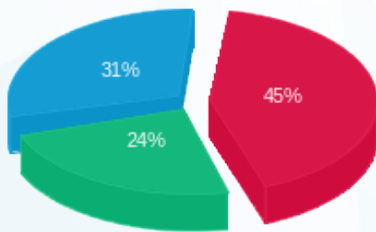

17/10/21 תאריך הפקה:
31/08/21 תאריך קריאה נוכחית:
01/08/21 תאריך קריאה קודמת:

שם דייר: B6 - ברלינגטון
שם אתר: עזריאלי רמלה

לקוח/ה נכבד/ה, אנו מתכבדים להגיש את חישוב צריכת החשמל לתקופה 01/08/21 - 31/08/21:

13 - 13080889(3x63)

סוג תעריף	סוג צריכה	קריאה קודמת	קריאה נוכחית	סה"כ צריכה בקוט"ש	מחיר לקוט"ש בא"ג	סה"כ לתשלום
פרטי חשבון עבור תאריכים:						
777	פסגה	01/08/21	31/08/21	115.70	96.41	111.55 ₪
778	גבע	9,034.80	9,170.30	135.50	45.00	60.98 ₪
779	שפל	19,569.20	19,811.60	242.40	31.59	76.57 ₪

סה"כ לדייר:

פסגה	גבע	שפל	סה"כ	שיא ביקוש
115.70	135.50	242.40	493.60	1.97
111.55 ₪	60.98 ₪	76.57 ₪	249.10 ₪	

סה"כ צריכה
סה"כ לתשלום

211.60 ₪	תשלום קבוע	
11.89 ₪	תשלום עבור גודל חיבור בKVA (3x63)	
472.58 ₪	סה"כ לתשלום	לא כולל מע"מ

התפלגות חיוב בש"ח לפי תעו"ז