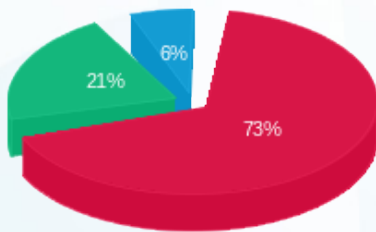

17/10/21 תאריך הפקה:
31/08/21 תאריך קריאה נוכחית:
01/08/21 תאריך קריאה קודמת:

שם דייר: B67 - פאזלנד
שם אתר: עזריאלי רמלה

לקוח/ה נכבד/ה, אנו מתכבדים להגיש את חישוב צריכת החשמל לתקופה 01/08/21 - 31/08/21:

פאזלנד - 5 - 14086121 (3x63)

סה"כ לתשלום	מחיר לקוט"ש בא"ג	סה"כ צריכה בקוט"ש	קריאה נוכחית	קריאה קודמת	סוג צריכה	סוג תעריף
			31/08/21	01/08/21		פרטי חשבון עבור תאריכים:
243.82 ₪	96.41	252.90	11,101.50	10,848.60	פסגה	777
71.73 ₪	45.00	159.40	3,979.40	3,820.00	גבע	778
20.50 ₪	31.59	64.90	4,893.50	4,828.60	שפל	779

סה"כ לדייר:

שיא ביקוש	סה"כ	שפל	גבע	פסגה
2.26	477.20	64.90	159.40	252.90
	336.05 ₪	20.50 ₪	71.73 ₪	243.82 ₪

סה"כ צריכה
סה"כ לתשלום

211.60 ₪	תשלום קבוע	
11.89 ₪	תשלום עבור גודל חיבור בKVA (3x63)	
559.54 ₪	סה"כ לתשלום	לא כולל מע"מ

התפלגות חיוב בש"ח לפי תעו"ז