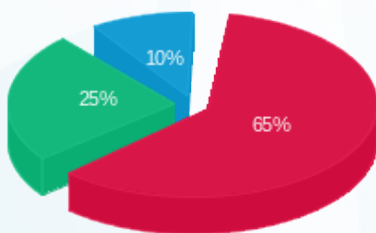

17/10/21 תאריך הפקה:
31/08/21 תאריך קריאה נוכחית:
01/08/21 תאריך קריאה קודמת:

שם דייר: B7 - תמנון
שם אתר: עזריאלי רמלה

לקוח/ה נכבד/ה, אנו מתכבדים להגיש את חישוב צריכת החשמל לתקופה 01/08/21 - 31/08/21:

14 - 13080889(3x80)

סוג תעריף	סוג צריכה	קריאה קודמת	קריאה נוכחית	סה"כ צריכה בקוט"ש	מחיר לקוט"ש בא"ג	סה"כ לתשלום
פרטי חשבון עבור תאריכים:						
777	פסגה	01/08/21	31/08/21	746.40	96.41	719.60 ₪
778	גבע	24,171.50	24,786.20	614.70	45.00	276.61 ₪
779	שפל	24,241.70	24,589.60	347.90	31.59	109.90 ₪

סה"כ לדייר:

פסגה	גבע	שפל	סה"כ	שיא ביקוש
746.40	614.70	347.90	1,709.00	6.62
719.60 ₪	276.61 ₪	109.90 ₪	1,106.12 ₪	

סה"כ צריכה
סה"כ לתשלום

211.60 ₪	תשלום קבוע	
15.10 ₪	תשלום עבור גודל חיבור בKVA (3x80)	
1,332.82 ₪	סה"כ לתשלום	לא כולל מע"מ

התפלגות חיוב בש"ח לפי תעו"ז