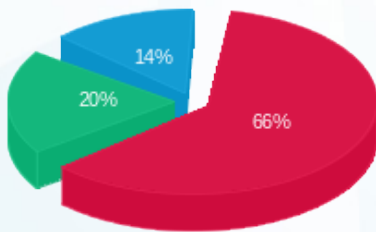

17/10/21 תאריך הפקה:
31/08/21 תאריך קריאה נוכחית:
01/08/21 תאריך קריאה קודמת:

שם דייר: B71 - כיתן
שם אתר: עזריאלי רמלה

לקוח/ה נכבד/ה, אנו מתכבדים להגיש את חישוב צריכת החשמל לתקופה 01/08/21 - 31/08/21:

1 - 14086121(3x63)

סוג תעריף	סוג צריכה	קריאה קודמת	קריאה נוכחית	סה"כ צריכה בקוט"ש	מחיר לקוט"ש בא"ג	סה"כ לתשלום
פרטי חשבון עבור תאריכים:						
777	פסגה	01/08/21	31/08/21	791.40	96.41	762.99 ₪
778	גבע	34,650.30	35,169.60	519.30	45.00	233.69 ₪
779	שפל	34,064.10	34,583.70	519.60	31.59	164.14 ₪

סה"כ לדייר:

פסגה	גבע	שפל	סה"כ	שיא ביקוש
791.40	519.30	519.60	1,830.30	7.56
762.99 ₪	233.69 ₪	164.14 ₪	1,160.82 ₪	

סה"כ צריכה
סה"כ לתשלום

211.60 ₪	תשלום קבוע	
11.89 ₪	תשלום עבור גודל חיבור בKVA (3x63)	
1,384.30 ₪	סה"כ לתשלום	לא כולל מע"מ

התפלגות חיוב בש"ח לפי תעו"ז