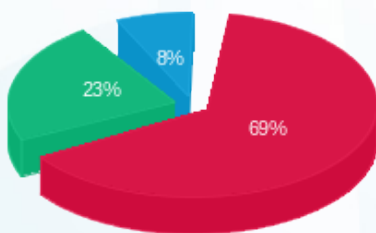

סה"כ לדייר:

פסגה	גבע	שפל	סה"כ	שיא ביקוש
2,585.00	1,877.40	869.00	5,331.40	16.66
2,492.20 ₪	844.83 ₪	274.52 ₪	3,611.55 ₪	

סה"כ צריכה

סה"כ לתשלום

211.60 ₪	תשלום קבוע	
18.87 ₪	תשלום עבור גודל חיבור בKVA (3x100)	
3,842.02 ₪	סה"כ לתשלום	לא כולל מע"מ

התפלגות חיוב בש"ח לפי תע"ז

- פסגה (2,492.20 ₪) 69%
- גבע (844.83 ₪) 23%
- שפל (274.52 ₪) 8%

הסטוריית צריכה בקוט"ש