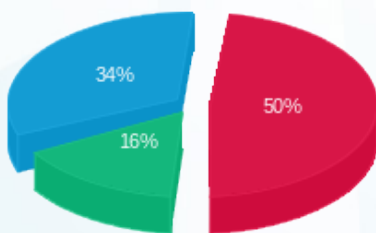

17/10/21 תאריך הפקה:
31/08/21 תאריך קריאה נוכחית:
01/08/21 תאריך קריאה קודמת:

שם דייר: B81 - ביגה
שם אתר: עזריאלי רמלה

לקוח/ה נכבד/ה, אנו מתכבדים להגיש את חישוב צריכת החשמל לתקופה 01/08/21 - 31/08/21:

ביגה - 2 - 14086121 (3x100)

סה"כ לתשלום	מחיר לקוט"ש בא"ג	סה"כ צריכה בקוט"ש	קריאה נוכחית	קריאה קודמת	סוג צריכה	סוג תעריף
			31/08/21	01/08/21	פרטי חשבון עבור תאריכים:	
₪ 7.33	96.41	7.60	205,393.30	205,385.70	פסגה	777
₪ 2.34	45.00	5.20	89,597.80	89,592.60	גבע	778
₪ 4.90	31.59	15.50	219,345.70	219,330.20	שפל	779

סה"כ לדייר:

שיא ביקוש	סה"כ	שפל	גבע	פסגה
0.90	28.30	15.50	5.20	7.60
	₪ 14.56	₪ 4.90	₪ 2.34	₪ 7.33

סה"כ צריכה
סה"כ לתשלום

₪ 211.60	תשלום קבוע	
₪ 18.87	תשלום עבור גודל חיבור בKVA (3x100)	
₪ 245.03	סה"כ לתשלום	לא כולל מע"מ

התפלגות חיוב בש"ח לפי תעו"ז