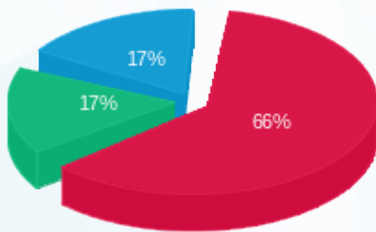

17/10/21 תאריך הפקה:
31/08/21 תאריך קריאה נוכחית:
01/08/21 תאריך קריאה קודמת:

שם דייר: B83 - קיי אס פי
שם אתר: עזריאלי רמלה

לקוח/ה נכבד/ה, אנו מתכבדים להגיש את חישוב צריכת החשמל לתקופה 01/08/21 - 31/08/21:

9 - 13080889 (3x63)

סוג תעריף	סוג צריכה	קריאה קודמת	קריאה נוכחית	סה"כ צריכה בקוט"ש	מחיר לקוט"ש בא"ג	סה"כ לתשלום
פרטי חשבון עבור תאריכים:						
777	פסגה	01/08/21	31/08/21	437.10	96.41	₪ 421.41
778	גבע	8,723.70	8,962.20	238.50	45.00	₪ 107.32
779	שפל	18,609.10	18,961.00	351.90	31.59	₪ 111.17

סה"כ לדייר:

פסגה	גבע	שפל	סה"כ	שיא ביקוש
437.10	238.50	351.90	1,027.50	3.72
₪ 421.41	₪ 107.32	₪ 111.17	₪ 639.90	

סה"כ צריכה
סה"כ לתשלום

211.60	תשלום קבוע	
11.89	תשלום עבור גודל חיבור בKVA (3x63)	
863.39	סה"כ לתשלום	לא כולל מע"מ

התפלגות חיוב בש"ח לפי תעו"ז