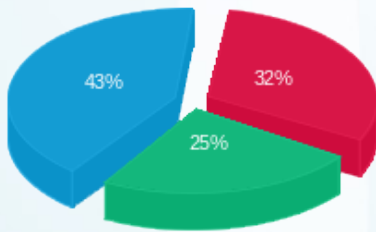

שם דייר: בזק החברה הישראלית לתקשורת בע"מ (חדר בזק חיוני) (2020086)
שם אתר: מרכז וייצמן איכילוב
תאריך הפקה: 21/10/21
תאריך קריאה נוכחית: 30/09/21
תאריך קריאה קודמת: 01/09/21

לקוח/ה נכבד/ה, אנו מתכבדים להגיש את חישוב צריכת החשמל לתקופה 01/09/21 - 30/09/21:

בזק החברה הישראלית לתקשורת בע"מ (חדר בזק חיוני) (2020086) - 5 - (0x0)00022151

סוג תעריף	סוג צריכה	קריאה קודמת	קריאה נוכחית	סה"כ צריכה בקוט"ש	מחיר לקוט"ש בא"ג	סה"כ לתשלום
		01/09/21	30/09/21	פרטי חשבון עבור תאריכים:		
777	פסגה	162,473.62	163,058.00	584.38	43.79	255.90 ₪
778	גבע	99,555.75	100,103.14	547.39	36.65	200.62 ₪
779	שפל	267,703.77	268,833.10	1,129.34	30.60	345.58 ₪

עבור גודל חיבור KVA

סוג תעריף	הערה	סה"כ לתשלום
עבור גודל חיבור KVA		32.63 ₪

סה"כ לדייר:

שיא ביקוש	סה"כ	שפל	גבע	פסגה	סה"כ צריכה
3.92	2,261.11	1,129.34	547.39	584.38	סה"כ צריכה
	802.10 ₪	345.58 ₪	200.62 ₪	255.90 ₪	סה"כ לתשלום

211.60 ₪	תשלום קבוע	
0.00 ₪	תשלום עבור גודל חיבור בKVA (0x0)	
1,046.33 ₪	סה"כ לתשלום	לא כולל מע"מ

התפלגות חיוב בש"ח לפי תעו"ז