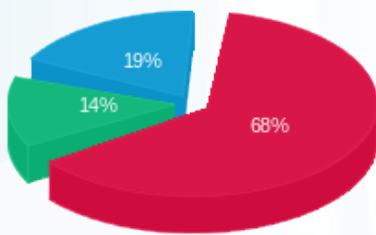

ראשי - 1 - 20281750

סה"כ לתשלום	מחיר לקוט"ש בא"ג	סה"כ צריכה בקוט"ש	קריאה נוכחית	קריאה קודמת	סוג צריכה	סוג תעריף
			20/10/21	21/09/21	פרטי חשבון עבור תאריכים:	
1,375.75 ₪	43.79	3,141.70	9,751.50	6,609.80	פסגה	777
344.40 ₪	36.65	939.70	4,683.90	3,744.20	גבע	778
315.88 ₪	30.60	1,032.30	5,037.90	4,005.60	שפל	779

סה"כ לדירה:

שיא ביקוש	סה"כ	שפל	גבע	פסגה	סה"כ צריכה
35.28	1,182.70	288.70	172.45	721.55	סה"כ לתשלום
	467.51 ₪	88.34 ₪	63.20 ₪	315.97 ₪	

30.00 ₪	תשלום קבוע	
0.00 ₪	תשלום עבור גודל חיבור ב-KVA (0x0)	
497.51 ₪	סה"כ לתשלום	לא כולל מע"מ

התפלגות חיוב בש"ח לפי תע"ז