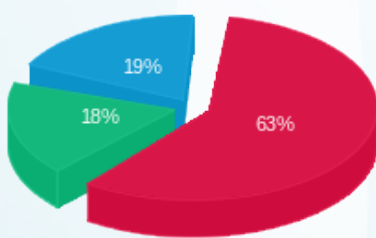

24/10/21 תאריך הפקה:
02/09/21 תאריך קריאה נוכחית:
03/08/21 תאריך קריאה קודמת:

שם דייר: אי סי בז מיזוג אוויר
שם אתר: המלאכה 9 לוד

לקוח/ה נכבד/ה, אנו מתכבדים להגיש את חישוב צריכת החשמל לתקופה 02/09/21 - 03/08/21:

אי סי בז מיזוג אוויר - 4 - 20065523(3x250)

סוג תעריף	סוג צריכה	קריאה קודמת	קריאה נוכחית	סה"כ צריכה בקוט"ש	מחיר לקוט"ש בא"ג	סה"כ לתשלום
פרטי חשבון עבור תאריכים:						
		03/08/21	31/08/21			
777	פסגה	9,806.75	15,041.25	5,234.50	96.41	5,046.58 ₪
778	גבע	3,959.00	7,237.75	3,278.75	45.00	1,475.44 ₪
779	שפל	4,954.75	9,833.00	4,878.25	31.59	1,541.04 ₪
פרטי חשבון עבור תאריכים:						
		01/09/21	02/09/21			
777	פסגה	15,041.25	15,292.00	250.75	43.79	109.80 ₪
778	גבע	7,237.75	7,256.00	18.25	36.65	6.69 ₪
779	שפל	9,833.00	9,950.25	117.25	30.60	35.88 ₪

סה"כ לדייר:

פסגה	גבע	שפל	סה"כ	שיא ביקוש
5,485.25	3,297.00	4,995.50	13,777.75	77.68
₪ 5,156.38	₪ 1,482.13	₪ 1,576.92	₪ 8,215.43	

סה"כ צריכה
סה"כ לתשלום

211.60 ₪	תשלום קבוע	
47.18 ₪	תשלום עבור גודל חיבור ב KVA (3x250)	
8,474.20 ₪	סה"כ לתשלום	לא כולל מע"מ

התפלגות חיוב בש"ח לפי תעו"ז