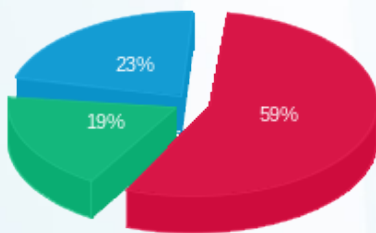

01/11/21 תאריך הפקה:
31/10/21 תאריך קריאה נוכחית:
01/10/21 תאריך קריאה קודמת:

שם דייר: תחנת לחם
שם אתר: אי סלומון

לקוח/ה נכבד/ה, אנו מתכבדים להגיש את חישוב צריכת החשמל לתקופה 01/10/21 - 31/10/21:

תחנת לחם - 4 - 18029676 (3x80)

סוג תעריף	סוג צריכה	קריאה קודמת	קריאה נוכחית	סה"כ צריכה בקוט"ש	מחיר לקוט"ש בא"ג	סה"כ לתשלום
		01/10/21	31/10/21			
777	פסגה	130,138.60	136,929.00	6,790.40	43.79	2,973.52 ₪
778	גבע	62,250.30	64,851.80	2,601.50	36.65	953.45 ₪
779	שפל	110,225.00	113,980.00	3,755.00	30.60	1,149.03 ₪

סה"כ לדייר:

פסגה	גבע	שפל	סה"כ	שיא ביקוש
6,790.40	2,601.50	3,755.00	13,146.90	45.20
2,973.52 ₪	953.45 ₪	1,149.03 ₪	5,076.00 ₪	

סה"כ צריכה
סה"כ לתשלום

211.60 ₪	תשלום קבוע	
15.10 ₪	תשלום עבור גודל חיבור בKVA (3x80)	
5,302.69 ₪	סה"כ	
901.46 ₪	מע"מ 17.00%	
6,204.15 ₪	סה"כ לתשלום	כולל מע"מ

התפלגות חיוב בש"ח לפי תעו"ז