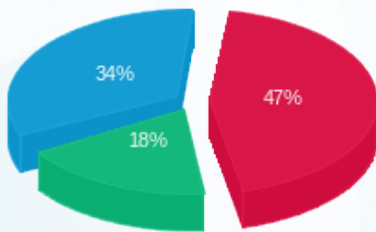

01/11/21 תאריך הפקה:
31/10/21 תאריך קריאה נוכחית:
01/10/21 תאריך קריאה קודמת:

שם דייר: סטאר צ'יז
שם אתר: סטאר צ'יז

לקוח/ה נכבד/ה, אנו מתכבדים להגיש את חישוב צריכת החשמל לתקופה 01/10/21 - 31/10/21:

סטאר צ'יז - 1 - 17312583 (0x0)

סוג תעריף	סוג צריכה	קריאה קודמת	קריאה נוכחית	סה"כ צריכה בקוט"ש	מחיר לקוט"ש בא"ג	סה"כ לתשלום
פרטי חשבון עבור תאריכים:						
777	פסגה	01/10/21	31/10/21	2,502.60	43.79	1,095.89 ₪
778	גבע	10,943.20	12,110.70	1,167.50	36.65	427.89 ₪
779	שפל	36,329.20	38,948.00	2,618.80	30.60	801.35 ₪

סה"כ לדייר:

פסגה	גבע	שפל	סה"כ	שיא ביקוש
2,502.60	1,167.50	2,618.80	6,288.90	23.77
1,095.89 ₪	427.89 ₪	801.35 ₪	2,325.13 ₪	

סה"כ צריכה
סה"כ לתשלום

211.60 ₪	תשלום קבוע	
0.00 ₪	תשלום עבור גודל חיבור בKVA (0x0)	
2,536.73 ₪	סה"כ לתשלום	לא כולל מע"מ

התפלגות חיוב בש"ח לפי תעו"ז