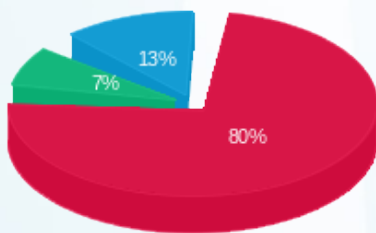

01/11/21 תאריך הפקה:
31/10/21 תאריך קריאה נוכחית:
01/09/21 תאריך קריאה קודמת:

שם דייר: 109 - פלג מלמד השוכר זהבה שמעוני
שם אתר: פארק אלי הורוביץ

לקוח/ה נכבד/ה, אנו מתכבדים להגיש את חישוב צריכת החשמל לתקופה 01/09/21 - 31/10/21:

פלג מלמד - 1 - 19093402 (3x40)

סוג תעריף	סוג צריכה	קריאה קודמת	קריאה נוכחית	סה"כ צריכה בקוט"ש	מחיר לקוט"ש בא"ג	סה"כ לתשלום
פרטי חשבון עבור תאריכים:						
777	פסגה	01/09/21	31/10/21	395.85	43.79	173.34 ₪
778	גבע	446.70	490.80	44.10	36.65	16.16 ₪
779	שפל	910.05	1,001.15	91.10	30.60	27.88 ₪

סה"כ לדייר:

פסגה	גבע	שפל	סה"כ	שיא ביקוש
395.85	44.10	91.10	531.05	98.15
173.34 ₪	16.16 ₪	27.88 ₪	217.38 ₪	

סה"כ צריכה
סה"כ לתשלום

38.02 ₪	תשלום קבוע תשלום עבור גודל חיבור בKVA (3x40) סה"כ מע"מ 17.00%	סה"כ לתשלום
14.85 ₪		
270.25 ₪		
45.94 ₪		
316.20 ₪		כולל מע"מ

התפלגות חיוב בש"ח לפי תעו"ז