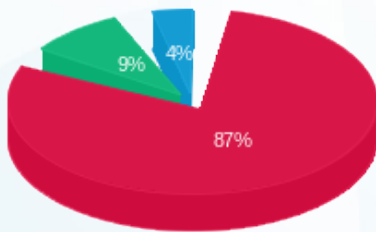

01/11/21 תאריך הפקה:
31/10/21 תאריך קריאה נוכחית:
10/10/21 תאריך קריאה קודמת:

שם דייר: מקס שער הכרמל
שם אתר: שער הכרמל

לקוח/ה נכבד/ה, אנו מתכבדים להגיש את חישוב צריכת החשמל לתקופה 10/10/21 - 31/10/21:

מקס שער הכרמל - 1 - 20281840(3x630)

סוג תעריף	סוג צריכה	קריאה קודמת	קריאה נוכחית	סה"כ צריכה בקוט"ש	מחיר לקוט"ש בא"ג	סה"כ לתשלום
פרטי חשבון עבור תאריכים:						
777	פסגה	10/10/21	31/10/21	17,313.00	43.79	7,581.36 ₪
778	גבע	0.00	2,235.60	2,235.60	36.65	819.35 ₪
779	שפל	0.00	1,147.70	1,147.70	30.60	351.20 ₪

סה"כ לדייר:

פסגה	גבע	שפל	סה"כ	שיא ביקוש
17,313.00	2,235.60	1,147.70	20,696.30	124.08
7,581.36 ₪	819.35 ₪	351.20 ₪	8,751.91 ₪	

סה"כ צריכה
סה"כ לתשלום

211.60 ₪	תשלום קבוע	
84.37 ₪	תשלום עבור גודל חיבור בKVA (3x630)	
9,047.87 ₪	סה"כ לתשלום	לא כולל מע"מ

התפלגות חיוב בש"ח לפי תע"ז