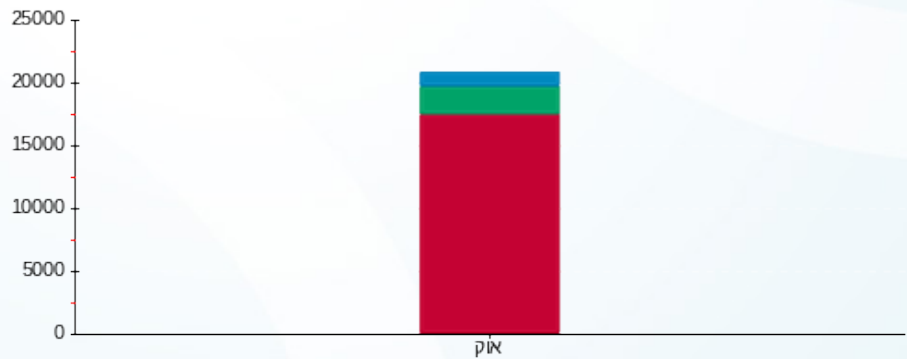

סה"כ לדייר:

פסגה	גבע	שפל	סה"כ	שיא ביקוש
17,313.00	2,235.60	1,147.70	20,696.30	124.08
7,581.36 ₪	819.35 ₪	351.20 ₪	8,751.91 ₪	

סה"כ צריכה
 סה"כ לתשלום

211.60 ₪	תשלום קבוע	
84.37 ₪	תשלום עבור גודל חיבור בKVA (3x630)	
9,047.87 ₪	סה"כ לתשלום	לא כולל מע"מ

התפלגות חיוב בש"ח לפי תע"ז

■ פסגה (7,581.36 ₪)
 ■ גבע (819.35 ₪)
 ■ שפל (351.20 ₪)

הסטוריית צריכה בקוט"ש

■ פסגה ■ גבע ■ שפל