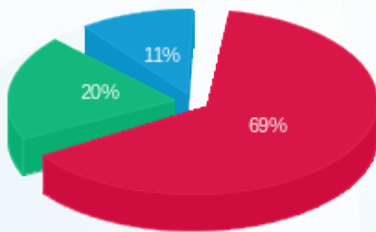

סוג תעריף	סוג צריכה	קריאה קודמת	קריאה נוכחית	סה"כ צריכה בקוט"ש	מחיר לקוט"ש בא"ג	סה"כ לתשלום
		01/10/21	31/10/21			
777	פסגה	432,420.80	440,379.90	7,959.10	43.79	3,485.29 ₪
778	גבע	177,641.70	180,442.80	2,801.10	36.65	1,026.60 ₪
779	שפל	223,984.60	225,826.10	1,841.50	30.60	563.50 ₪

סה"כ לדיר:

פסגה	גבע	שפל	סה"כ	שיא ביקוש
7,959.10	2,801.10	1,841.50	12,601.70	
3,485.29 ₪	1,026.60 ₪	563.50 ₪	5,075.39 ₪	

סה"כ צריכה

סה"כ לתשלום

211.60 ₪	תשלום קבוע	
30.19 ₪	תשלום עבור גודל חיבור בKVA (3x160)	
5,317.18 ₪	סה"כ לתשלום	לא כולל מע"מ

התפלגות חיוב בש"ח לפי תעו"ז

■ פסגה (3,485.29 ₪)  
 ■ גבע (1,026.60 ₪)  
 ■ שפל (563.50 ₪)

הסטוריית צריכה בקוט"ש