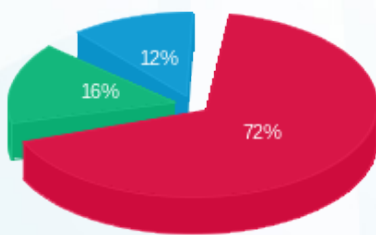

שם דייר: פוטו וולטאי (נמצא בבניין של BE, בלוברי, צילדרן פלייס)   תאריך הפקה: 02/11/21
שם אתר: עין שמר   תאריך קריאה נוכחי: 31/10/21
תאריך קריאה קודמת: 01/10/21

לקוח/ה נכבד/ה, אנו מתכבדים להגיש את חישוב צריכת החשמל לתקופה 01/10/21 - 31/10/21:

פוטו וולטאי (נמצא בבניין של BE, בלוברי, צילדרן פלייס) - 9 - 15129225(0x0)

סוג תעריף	סוג צריכה	קריאה קודמת	קריאה נוכחית	סה"כ צריכה בקוט"ש	מחיר לקוט"ש בא"ג	סה"כ לתשלום
פרטי חשבון עבור תאריכים:						
777	פסגה	01/10/21	31/10/21	1,673.20	43.79	732.69 ₪
778	גבע	4,971.65	5,404.20	432.55	36.65	158.53 ₪
779	שפל	11,477.15	11,872.10	394.95	30.60	120.85 ₪

סה"כ לדיר:

פסגה	גבע	שפל	סה"כ	שיא ביקוש
1,673.20	432.55	394.95	2,500.70	16.28
732.69 ₪	158.53 ₪	120.85 ₪	1,012.08 ₪	

סה"כ צריכה
סה"כ לתשלום

0.00 ₪	תשלום קבוע	
0.00 ₪	תשלום עבור גודל חיבור בKVA (0x0)	
1,012.08 ₪	סה"כ לתשלום	לא כולל מע"מ

התפלגות חיוב בש"ח לפי תעו"ז