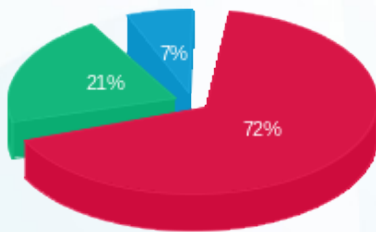

02/11/21 תאריך הפקה:
31/10/21 תאריך קריאה נוכחית:
01/10/21 תאריך קריאה קודמת:

שם דייר: A59 - TWENTY FOUR SEVEN
שם אתר: עזריאלי רמלה

לקוח/ה נכבד/ה, אנו מתכבדים להגיש את חישוב צריכת החשמל לתקופה 01/10/21 - 31/10/21:

12 - 13080914(3x63)

סוג תעריף	סוג צריכה	קריאה קודמת	קריאה נוכחית	סה"כ צריכה בקוט"ש	מחיר לקוט"ש בא"ג	סה"כ לתשלום
פרטי חשבון עבור תאריכים:						
777	פסגה	01/10/21	31/10/21	937.40	43.79	410.49 ₪
778	גבע	20,807.60	21,140.50	332.90	36.65	122.01 ₪
779	שפל	27,613.90	27,735.50	121.60	30.60	37.21 ₪

סה"כ לדייר:

פסגה	גבע	שפל	סה"כ	שיא ביקוש
937.40	332.90	121.60	1,391.90	4.90
410.49 ₪	122.01 ₪	37.21 ₪	569.70 ₪	

סה"כ צריכה
סה"כ לתשלום

211.60 ₪	תשלום קבוע	
11.89 ₪	תשלום עבור גודל חיבור בKVA (3x63)	
793.19 ₪	סה"כ לתשלום	לא כולל מע"מ

התפלגות חיוב בש"ח לפי תע"ז