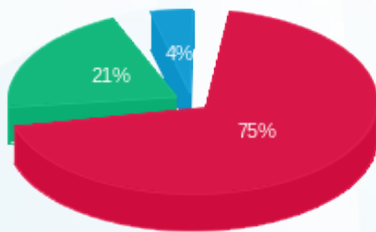

02/11/21 תאריך הפקה:
31/10/21 תאריך קריאה נוכחית:
01/10/21 תאריך קריאה קודמת:

שם דייר: A80 - קרייזי ליין
שם אתר: עזריאלי רמלה

לקוח/ה נכבד/ה, אנו מתכבדים להגיש את חישוב צריכת החשמל לתקופה 01/10/21 - 31/10/21:

3 - 14086122 (3x63)

סוג תעריף	סוג צריכה	קריאה קודמת	קריאה נוכחית	סה"כ צריכה בקוט"ש	מחיר לקוט"ש בא"ג	סה"כ לתשלום
פרטי חשבון עבור תאריכים:						
777	פסגה	01/10/21	31/10/21	913.90	43.79	400.20 ₪
778	גבע	30,575.00	30,880.90	305.90	36.65	112.11 ₪
779	שפל	34,648.30	34,721.60	73.30	30.60	22.43 ₪

סה"כ לדייר:

פסגה	גבע	שפל	סה"כ	שיא ביקוש
913.90	305.90	73.30	1,293.10	5.78
400.20 ₪	112.11 ₪	22.43 ₪	534.74 ₪	

סה"כ צריכה
סה"כ לתשלום

211.60 ₪	תשלום קבוע
11.89 ₪	תשלום עבור גודל חיבור בKVA (3x63)
758.23 ₪	סה"כ לתשלום
לא כולל מע"מ	

התפלגות חיוב בש"ח לפי תעו"ז