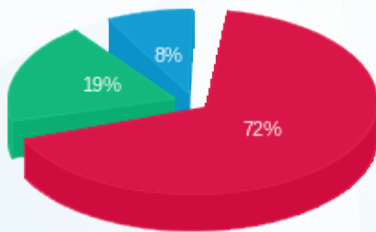

02/11/21 תאריך הפקה:
31/10/21 תאריך קריאה נוכחית:
01/10/21 תאריך קריאה קודמת:

שם דייר: A88 - אנג'יוסטיק
שם אתר: עזריאלי רמלה

לקוח/ה נכבד/ה, אנו מתכבדים להגיש את חישוב צריכת החשמל לתקופה 01/10/21 - 31/10/21:

8 - 14086122(3x63)

סוג תעריף	סוג צריכה	קריאה קודמת	קריאה נוכחית	סה"כ צריכה בקוט"ש	מחיר לקוט"ש בא"ג	סה"כ לתשלום
פרטי חשבון עבור תאריכים:						
777	פסגה	01/10/21	31/10/21	367.20	43.79	160.80 ₪
778	גבע	7,945.90	8,063.10	117.20	36.65	42.95 ₪
779	שפל	14,466.70	14,527.10	60.40	30.60	18.48 ₪

סה"כ לדייר:

פסגה	גבע	שפל	סה"כ	שיא ביקוש
367.20	117.20	60.40	544.80	1.95
160.80 ₪	42.95 ₪	18.48 ₪	222.23 ₪	

סה"כ צריכה
סה"כ לתשלום

211.60 ₪	תשלום קבוע	
11.89 ₪	תשלום עבור גודל חיבור בKVA (3x63)	
445.72 ₪	סה"כ לתשלום	לא כולל מע"מ

התפלגות חיוב בש"ח לפי תע"ז