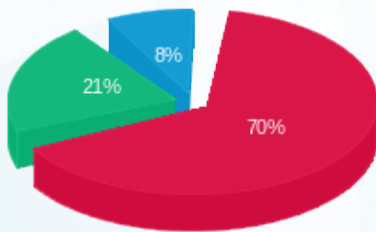

סה"כ לדייר:

שיא ביקוש	סה"כ	שפל	גבע	פסגה
3.36	1,096.90	123.30	258.60	715.00
	₪ 445.61	₪ 37.73	₪ 94.78	₪ 313.10

סה"כ צריכה

סה"כ לתשלום

₪ 211.60	תשלום קבוע	
₪ 11.89	תשלום עבור גודל חיבור בKVA (3x63)	
₪ 669.09	סה"כ לתשלום	לא כולל מע"מ

התפלגות חיוב בש"ח לפי תעו"ז

■ פסגה (₪ 313.10)
■ גבע (₪ 94.78)
■ שפל (₪ 37.73)

הסטוריית צריכה בקוט"ש