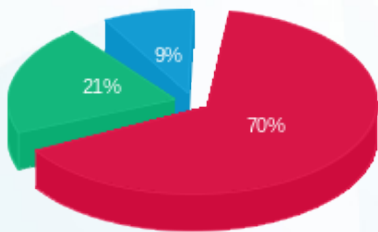

02/11/21 תאריך הפקה:
31/10/21 תאריך קריאה נוכחית:
01/10/21 תאריך קריאה קודמת:

שם דייר: B19 - צ'ילדרן פלייס
שם אתר: עזריאלי רמלה

לקוח/ה נכבד/ה, אנו מתכבדים להגיש את חישוב צריכת החשמל לתקופה 01/10/21 - 31/10/21:

8 - 13080892 (3x100)

סוג תעריף	סוג צריכה	קריאה קודמת	קריאה נוכחית	סה"כ צריכה בקוט"ש	מחיר לקוט"ש בא"ג	סה"כ לתשלום
		01/10/21	31/10/21			
777	פסגה	119,308.90	121,167.10	1,858.20	43.79	813.71 ₪
778	גבע	50,746.30	51,422.20	675.90	36.65	247.72 ₪
779	שפל	89,121.80	89,454.60	332.80	30.60	101.84 ₪

סה"כ לדייר:

פסגה	גבע	שפל	סה"כ	שיא ביקוש
1,858.20	675.90	332.80	2,866.90	8.60
813.71 ₪	247.72 ₪	101.84 ₪	1,163.26 ₪	

סה"כ צריכה
סה"כ לתשלום

211.60 ₪	תשלום קבוע	
18.87 ₪	תשלום עבור גודל חיבור בKVA (3x100)	
1,393.73 ₪	סה"כ לתשלום	לא כולל מע"מ

התפלגות חיוב בש"ח לפי תעו"ז