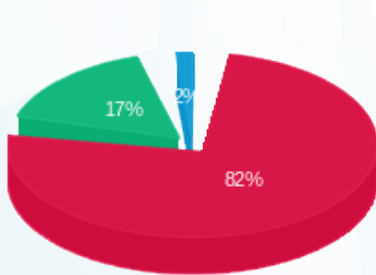

02/11/21 תאריך הפקה:
31/10/21 תאריך קריאה נוכחית:
01/10/21 תאריך קריאה קודמת:

שם דייר: B67 - פאזלנד
שם אתר: עזריאלי רמלה

לקוח/ה נכבד/ה, אנו מתכבדים להגיש את חישוב צריכת החשמל לתקופה 01/10/21 - 31/10/21:

פאזלנד - 5 - 14086121 (3x63)

סוג תעריף	סוג צריכה	קריאה קודמת	קריאה נוכחית	סה"כ צריכה בקוט"ש	מחיר לקוט"ש בא"ג	סה"כ לתשלום
		01/10/21	31/10/21			
777	פסגה	11,284.80	11,577.20	292.40	43.79	128.04 ₪
778	גבע	4,065.80	4,137.10	71.30	36.65	26.13 ₪
779	שפל	4,899.40	4,908.10	8.70	30.60	2.66 ₪

סה"כ לדייר:

פסגה	גבע	שפל	סה"כ	שיא ביקוש
292.40	71.30	8.70	372.40	2.21
128.04 ₪	26.13 ₪	2.66 ₪	156.84 ₪	

סה"כ צריכה
סה"כ לתשלום

211.60 ₪	תשלום קבוע	
11.89 ₪	תשלום עבור גודל חיבור בKVA (3x63)	
380.32 ₪	סה"כ לתשלום	לא כולל מע"מ

התפלגות חיוב בש"ח לפי תע"ז