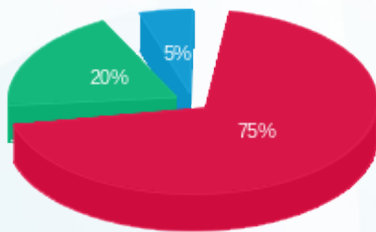

02/11/21 תאריך הפקה:
31/10/21 תאריך קריאה נוכחית:
01/10/21 תאריך קריאה קודמת:

שם דייר: B71 - כיתן
שם אתר: עזריאלי רמלה

לקוח/ה נכבד/ה, אנו מתכבדים להגיש את חישוב צריכת החשמל לתקופה 01/10/21 - 31/10/21:

1 - 14086121 (3x63)

סוג תעריף	סוג צריכה	קריאה קודמת	קריאה נוכחית	סה"כ צריכה בקוט"ש	מחיר לקוט"ש בא"ג	סה"כ לתשלום
		01/10/21	31/10/21			
777	פסגה	98,933.10	101,055.50	2,122.40	43.79	929.40 ₪
778	גבע	35,672.80	36,334.00	661.20	36.65	242.33 ₪
779	שפל	34,694.00	34,904.80	210.80	30.60	64.50 ₪

סה"כ לדייר:

פסגה	גבע	שפל	סה"כ	שיא ביקוש
2,122.40	661.20	210.80	2,994.40	9.81
929.40 ₪	242.33 ₪	64.50 ₪	1,236.23 ₪	

סה"כ צריכה
סה"כ לתשלום

211.60 ₪	תשלום קבוע	
11.89 ₪	תשלום עבור גודל חיבור בKVA (3x63)	
1,459.72 ₪	סה"כ לתשלום	לא כולל מע"מ

התפלגות חיוב בש"ח לפי תע"ז