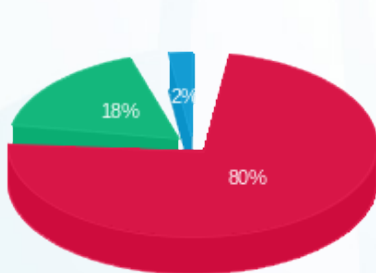

סה"כ לדייר:

פסגה	גבע	שפל	סה"כ	שיא ביקוש
3,702.40	986.40	161.40	4,850.20	16.77
1,621.28 ₪	361.52 ₪	49.39 ₪	2,032.18 ₪	

סה"כ צריכה

סה"כ לתשלום

211.60 ₪	תשלום קבוע	
18.87 ₪	תשלום עבור גודל חיבור ב KVA (3x100)	
2,262.66 ₪	סה"כ לתשלום	לא כולל מע"מ

התפלגות חיוב בש"ח לפי תעו"ז

- פסגה (1,621.28 ₪)
- גבע (361.52 ₪)
- שפל (49.39 ₪)

הסטוריית צריכה בקוט"ש