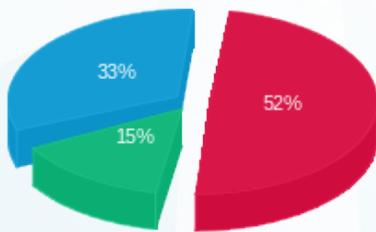

02/11/21 תאריך הפקדה:
27/10/21 תאריך קריאה נוכחית:
30/09/21 תאריך קריאה קודמת:

שם דייר: מיזוג אוויר מלאנוקס חדש על הגג (16)
שם אתר: שער יוקנעם חרמון+רימון+שנאים+תבור

לקוח/ה נכבד/ה, אנו מתכבדים להגיש את חישוב צריכת החשמל לתקופה 27/10/21 - 30/09/21:

מיזוג אוויר מלאנוקס חדש על הגג (16) - 4 - 81029761(0x0)

סוג תעריף	סוג צריכה	קריאה קודמת	קריאה נוכחית	סה"כ צריכה בקוט"ש	מחיר לקוט"ש בא"ג	סה"כ לתשלום
		30/09/21	27/10/21			
777	פסגה	3,112,034.00	3,177,690.00	65,656.00	34.84	22,874.55 ₪
778	גבע	1,705,250.00	1,728,740.00	23,490.00	28.20	6,624.18 ₪
779	שפל	5,151,966.00	5,216,426.00	64,460.00	22.90	14,761.34 ₪

סה"כ לדייר:

פסגה	גבע	שפל	סה"כ	שיא ביקוש
65,656.00	23,490.00	64,460.00	153,606.00	260.00
22,874.55 ₪	6,624.18 ₪	14,761.34 ₪	44,260.07 ₪	

סה"כ צריכה
סה"כ לתשלום

0.00 ₪	תשלום קבוע	
0.00 ₪	תשלום עבור גודל חיבור בKVA (0x0)	
44,260.07 ₪	סה"כ לתשלום	לא כולל מע"מ

התפלגות חיוב בש"ח לפי תע"ז