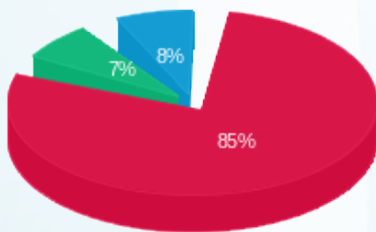

התפלגות חיוב בש"ח לפי תעו"ז