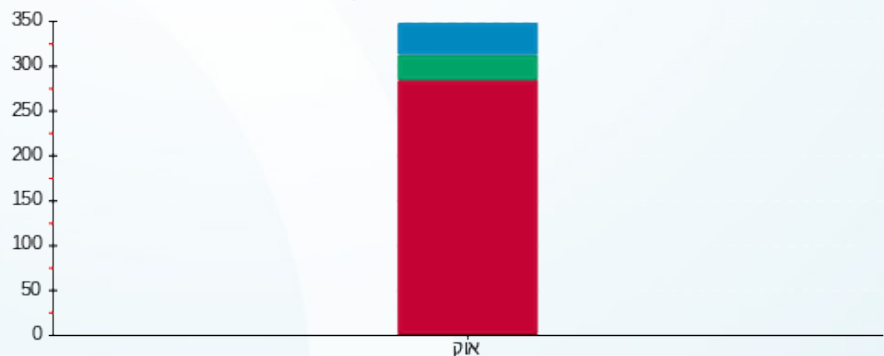

הסטוריית צריכה בקוט"ש