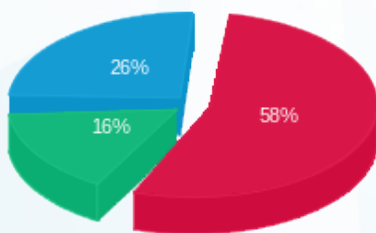

03/11/21 תאריך הפקה:
31/10/21 תאריך קריאה נוכחית:
01/10/21 תאריך קריאה קודמת:

שם דייר: אולמי קינגסטון מטבח
שם אתר: אולמי קינגסטון מטבח

לקוח/ה נכבד/ה, אנו מתכבדים להגיש את חישוב צריכת החשמל לתקופה 01/10/21 - 31/10/21:

אולמי קינגסטון מטבח - 1 - 18075340 (3x400)

סוג תעריף	סוג צריכה	קריאה קודמת	קריאה נוכחית	סה"כ צריכה בקוט"ש	מחיר לקוט"ש בא"ג	סה"כ לתשלום
		01/10/21	31/10/21			
777	פסגה	68,910.70	75,695.10	6,784.40	43.79	2,970.89 ₪
778	גבע	31,041.30	33,332.30	2,291.00	36.65	839.65 ₪
779	שפל	70,663.10	75,016.20	4,353.10	30.60	1,332.05 ₪

סה"כ לדייר:

פסגה	גבע	שפל	סה"כ	שיא ביקוש
6,784.40	2,291.00	4,353.10	13,428.50	
2,970.89 ₪	839.65 ₪	1,332.05 ₪	5,142.59 ₪	

סה"כ צריכה
סה"כ לתשלום

211.60 ₪	תשלום קבוע	
75.48 ₪	תשלום עבור גודל חיבור בKVA (3x400)	
5,429.67 ₪	סה"כ לתשלום	לא כולל מע"מ

התפלגות חיוב בש"ח לפי תעו"ז