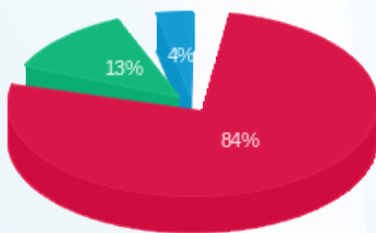

03/11/21 תאריך הפקה:
31/10/21 תאריך קריאה נוכחית:
04/10/21 תאריך קריאה קודמת:

שם דייר: מצמן מרוץ
שם אתר: הסדנא 6 כפר סבא

לקוח/ה נכבד/ה, אנו מתכבדים להגיש את חישוב צריכת החשמל לתקופה 04/10/21 - 31/10/21:

מצמן מרוץ - 4 - 16045532 (3x63)

סוג תעריף	סוג צריכה	קריאה קודמת	קריאה נוכחית	סה"כ צריכה בקוט"ש	מחיר לקוט"ש בא"ג	סה"כ לתשלום
		04/10/21	31/10/21			
777	פסגה	30,088.40	31,094.00	1,005.60	43.79	440.35 ₪
778	גבע	7,955.20	8,139.50	184.30	36.65	67.55 ₪
779	שפל	8,800.60	8,862.90	62.30	30.60	19.06 ₪

סה"כ לדייר:

פסגה	גבע	שפל	סה"כ	שיא ביקוש
1,005.60	184.30	62.30	1,252.20	10.96
440.35 ₪	67.55 ₪	19.06 ₪	526.96 ₪	

סה"כ צריכה
סה"כ לתשלום

211.60 ₪	תשלום קבוע תשלום עבור גודל חיבור KVA ב(3x63) סה"כ מע"מ 17.00%	סה"כ לתשלום
10.74 ₪		
749.30 ₪		
127.38 ₪		
876.68 ₪	כולל מע"מ	

התפלגות חיוב בש"ח לפי תעו"ז