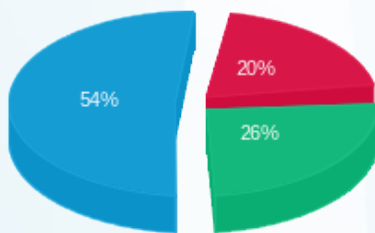

סה"כ לדייר:

פסגה	גבע	שפל	סה"כ	שיא ביקוש
52.80	79.35	198.85	331.00	1.16
23.12 ₪	29.08 ₪	60.85 ₪	113.05 ₪	

סה"כ צריכה

סה"כ לתשלום

211.60 ₪	<b>תשלום קבוע</b> <b>תשלום עבור גודל חיבור בKVA (3x16)</b> <b>סה"כ</b> <b>מע"מ 17.00%</b>	<b>סה"כ לתשלום</b>
3.02 ₪		
327.67 ₪		
55.70 ₪		
383.37 ₪		<b>כולל מע"מ</b>

התפלגות חיוב בש"ח לפי תעו"ז

פסגה (23.12 ₪) ■  
 גבע (29.08 ₪) ■  
 שפל (60.85 ₪) ■

הסטוריית צריכה בקוט"ש