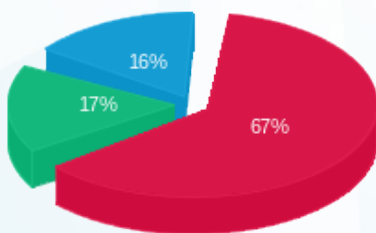

07/11/21 תאריך הפקה:
25/10/21 תאריך קריאה נוכחית:
28/09/21 תאריך קריאה קודמת:

שם דייר: ערמוש תאמר
שם אתר: אגד חיפה

לקוח/ה נכבד/ה, אנו מתכבדים להגיש את חישוב צריכת החשמל לתקופה 25/10/21 - 28/09/21:

ערמוש תאמר - 1 - 16226513(0x0)

סוג תעריף	סוג צריכה	קריאה קודמת	קריאה נוכחית	סה"כ צריכה בקוט"ש	מחיר לקוט"ש בא"ג	סה"כ לתשלום
פרטי חשבון עבור תאריכים:						
777	פסגה	28/09/21	25/10/21	655.05	43.79	286.85 ₪
778	גבע	11,196.50	11,394.45	197.95	36.65	72.55 ₪
779	שפל	20,910.60	21,140.15	229.55	30.60	70.24 ₪

סה"כ לדייר:

פסגה	גבע	שפל	סה"כ	שיא ביקוש
655.05	197.95	229.55	1,082.55	6.34
286.85 ₪	72.55 ₪	70.24 ₪	429.64 ₪	

סה"כ צריכה
סה"כ לתשלום

211.60 ₪	תשלום קבוע	
0.00 ₪	תשלום עבור גודל חיבור בKVA (0x0)	
641.24 ₪	סה"כ לתשלום	לא כולל מע"מ

התפלגות חיוב בש"ח לפי תעו"ז