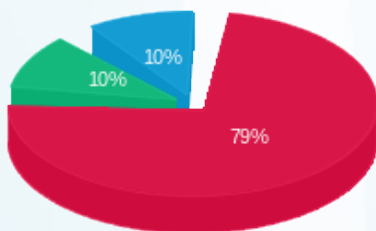

07/11/21 תאריך הפקדה:
01/11/21 תאריך קריאה נוכחית:
04/10/21 תאריך קריאה קודמת:

שם דייר: מכון טסט חדש
שם אתר: מכון טסט השרון

לקוח/ה נכבד/ה, אנו מתכבדים להגיש את חישוב צריכת החשמל לתקופה 01/11/21 - 04/10/21:

מכון טסט חדש - 1 - 18110033(3x400)

סוג תעריף	סוג צריכה	קריאה קודמת	קריאה נוכחית	סה"כ צריכה בקוט"ש	מחיר לקוט"ש בא"ג	סה"כ לתשלום
		04/10/21	01/11/21	פרטי חשבון עבור תאריכים:		
777	פסגה	19,879.30	24,031.70	4,152.40	43.79	1,818.34 ₪
778	גבע	6,889.30	7,533.10	643.80	36.65	235.95 ₪
779	שפל	7,025.20	7,807.00	781.80	30.60	239.23 ₪

סה"כ לדייר:

פסגה	גבע	שפל	סה"כ	שיא ביקוש
4,152.40	643.80	781.80	5,578.00	32.32
1,818.34 ₪	235.95 ₪	239.23 ₪	2,293.52 ₪	

סה"כ צריכה
סה"כ לתשלום

211.60 ₪	תשלום קבוע תשלום עבור גודל חיבור בKVA (3x400) סה"כ מע"מ 17.00%	סה"כ לתשלום
70.61 ₪		
2,575.73 ₪		
437.87 ₪		
3,013.60 ₪		כולל מע"מ

התפלגות חיוב בש"ח לפי תעו"ז