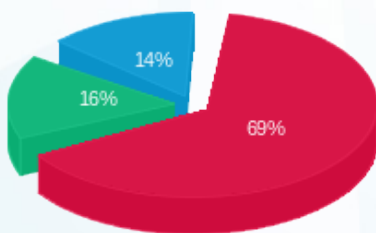

07/11/21 תאריך הפקה:
31/10/21 תאריך קריאה נוכחית:
01/10/21 תאריך קריאה קודמת:

שם דייר: באג מחשבים
שם אתר: רמות מול זכרון

לקוח/ה נכבד/ה, אנו מתכבדים להגיש את חישוב צריכת החשמל לתקופה 01/10/21 - 31/10/21:

באג מחשבים - 7 - 81004061(3x40)

סוג תעריף	סוג צריכה	קריאה קודמת	קריאה נוכחית	סה"כ צריכה בקוט"ש	מחיר לקוט"ש בא"ג	סה"כ לתשלום
		01/10/21	31/10/21			
777	פסגה	159,519.91	160,680.20	1,160.29	43.79	508.09 ₪
778	גבע	71,365.33	71,689.51	324.18	36.65	118.81 ₪
779	שפל	95,011.20	95,353.96	342.76	30.60	104.88 ₪

סה"כ לדייר:

פסגה	גבע	שפל	סה"כ	שיא ביקוש
1,160.29	324.18	342.76	1,827.22	6.81
₪ 508.09	₪ 118.81	₪ 104.88	₪ 731.78	

סה"כ צריכה
סה"כ לתשלום

211.60 ₪	תשלום קבוע	
7.55 ₪	תשלום עבור גודל חיבור בKVA (3x40)	
950.93 ₪	סה"כ לתשלום	לא כולל מע"מ

התפלגות חיוב בש"ח לפי תעו"ז