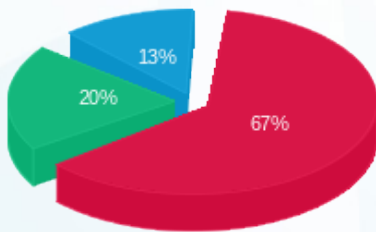

לקוח/ה נכבד/ה, אנו מתכבדים להגיש את חישוב צריכת החשמל לתקופה 01/10/21 - 31/10/21:

ביגוד 27 - 3 - 81010693 (3x200)

סוג תעריף	סוג צריכה	קריאה קודמת	קריאה נוכחית	סה"כ צריכה בקוט"ש	מחיר לקוט"ש בא"ג	סה"כ לתשלום
		01/10/21	31/10/21	פרטי חשבון עבור תאריכים:		
777	פסגה	212,470.22	220,920.40	8,450.17	43.79	3,700.33 ₪
778	גבע	94,222.96	97,308.87	3,085.92	36.65	1,130.99 ₪
779	שפל	92,712.54	95,058.65	2,346.11	30.60	717.91 ₪

סה"כ לדיר:

פסגה	גבע	שפל	סה"כ	שיא ביקוש
8,450.17	3,085.92	2,346.11	13,882.21	61.06
3,700.33 ₪	1,130.99 ₪	717.91 ₪	5,549.23 ₪	

סה"כ צריכה

סה"כ לתשלום

211.60 ₪	<b>תשלום קבוע</b>	
37.74 ₪	<b>תשלום עבור גודל חיבור בKVA (3x200)</b>	
5,798.57 ₪	<b>סה"כ לתשלום</b>	<b>לא כולל מע"מ</b>

התפלגות חיוב בש"ח לפי תעו"ז

- פסגה (3,700.33 ₪)
- גבע (1,130.99 ₪)
- שפל (717.91 ₪)

הסטוריית צריכה בקוט"ש