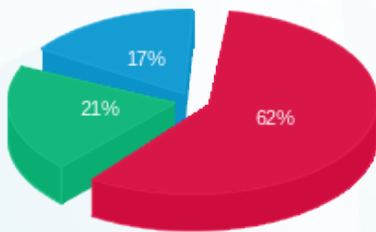

07/11/21 תאריך הפקה:
31/10/21 תאריך קריאה נוכחית:
01/10/21 תאריך קריאה קודמת:

שם דייר: בילבונג
שם אתר: רמות מול זכרון

לקוח/ה נכבד/ה, אנו מתכבדים להגיש את חישוב צריכת החשמל לתקופה 01/10/21 - 31/10/21:

בילבונג - 5 - 81005601(3x80)

סוג תעריף	סוג צריכה	קריאה קודמת	קריאה נוכחית	סה"כ צריכה בקוט"ש	מחיר לקוט"ש בא"ג	סה"כ לתשלום
			31/10/21	01/10/21	פרטי חשבון עבור תאריכים:	
777	פסגה	50,159.72	52,246.37	2,086.65	43.79	913.74 ₪
778	גבע	23,993.55	24,829.12	835.57	36.65	306.24 ₪
779	שפל	40,389.24	41,206.88	817.65	30.60	250.20 ₪

סה"כ לדייר:

פסגה	גבע	שפל	סה"כ	שיא ביקוש
2,086.65	835.57	817.65	3,739.87	12.69
913.74 ₪	306.24 ₪	250.20 ₪	1,470.18 ₪	

סה"כ צריכה
סה"כ לתשלום

211.60 ₪	תשלום קבוע	
15.10 ₪	תשלום עבור גודל חיבור בKVA (3x80)	
1,696.88 ₪	סה"כ לתשלום	לא כולל מע"מ

התפלגות חיוב בש"ח לפי תעו"ז