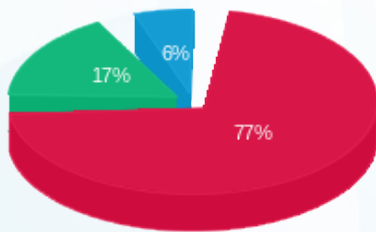

גלי סולוג 8 - 1 - 16193924 (3x80)

סוג תעריף	סוג צריכה	קריאה קודמת	קריאה נוכחית	סה"כ צריכה בקוט"ש	מחיר לקוט"ש בא"ג	סה"כ לתשלום
		01/10/21	31/10/21			
777	פסגה	125,867.90	130,357.50	4,489.60	43.79	1,966.00 ₪
778	גבע	45,046.20	46,217.50	1,171.30	36.65	429.28 ₪
779	שפל	46,398.80	46,868.50	469.70	30.60	143.73 ₪

סה"כ לדייר:

פסגה	גבע	שפל	סה"כ	שיא ביקוש
4,489.60	1,171.30	469.70	6,130.60	25.09
1,966.00 ₪	429.28 ₪	143.73 ₪	2,539.01 ₪	

סה"כ צריכה

סה"כ לתשלום

211.60 ₪	תשלום קבוע	
15.10 ₪	תשלום עבור גודל חיבור בKVA (3x80)	
2,765.70 ₪	סה"כ לתשלום	לא כולל מע"מ

התפלגות חיוב בש"ח לפי תעו"ז

■ פסגה (1,966.00 ₪)
 ■ גבע (429.28 ₪)
 ■ שפל (143.73 ₪)

הסטוריית צריכה בקוט"ש