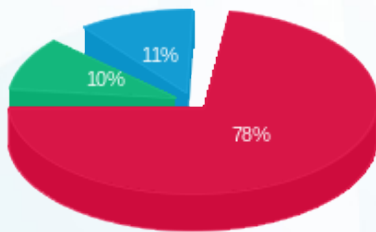

07/11/21 תאריך הפקה:
31/10/21 תאריך קריאה נוכחית:
01/10/21 תאריך קריאה קודמת:

שם דייר: עיניים פקוחות חדש
שם אתר: רמות מול זכרון

לקוח/ה נכבד/ה, אנו מתכבדים להגיש את חישוב צריכת החשמל לתקופה 01/10/21 - 31/10/21:

עיניים פקוחות - 6 - 80001093(3x32)

סוג תעריף	סוג צריכה	קריאה קודמת	קריאה נוכחית	סה"כ צריכה בקוט"ש	מחיר לקוט"ש בא"ג	סה"כ לתשלום
פרטי חשבון עבור תאריכים:						
777	פסגה	01/10/21	31/10/21	1,187.18	43.79	519.86 ₪
778	גבע	7,231.23	7,418.87	187.64	36.65	68.77 ₪
779	שפל	13,151.77	13,394.77	243.00	30.60	74.36 ₪

סה"כ לדייר:

פסגה	גבע	שפל	סה"כ	שיא ביקוש
1,187.18	187.64	243.00	1,617.82	
519.86 ₪	68.77 ₪	74.36 ₪	662.99 ₪	

סה"כ צריכה
סה"כ לתשלום

211.60 ₪	תשלום קבוע	
6.04 ₪	תשלום עבור גודל חיבור בKVA (3x32)	
880.63 ₪	סה"כ לתשלום	לא כולל מע"מ

התפלגות חיוב בש"ח לפי תעו"ז