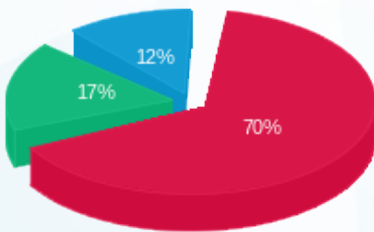

07/11/21 תאריך הפקה:
31/10/21 תאריך קריאה נוכחית:
01/10/21 תאריך קריאה קודמת:

שם דייר: פוטושופ
שם אתר: רמות מול זכרון

לקוח/ה נכבד/ה, אנו מתכבדים להגיש את חישוב צריכת החשמל לתקופה 01/10/21 - 31/10/21:

פוטושופ - 6 - 81004061 (3x40)

סה"כ לתשלום	מחיר לקוט"ש בא"ג	סה"כ צריכה בקוט"ש	קריאה נוכחית	קריאה קודמת	סוג צריכה	סוג תעריף
			31/10/21	01/10/21		פרטי חשבון עבור תאריכים:
₪ 339.30	43.79	774.84	153,171.28	152,396.44	פסגה	777
₪ 83.10	36.65	226.73	72,025.43	71,798.70	גבע	778
₪ 59.50	30.60	194.45	64,397.32	64,202.87	שפל	779

סה"כ לדייר:

שיא ביקוש	סה"כ	שפל	גבע	פסגה
6.20	1,196.02	194.45	226.73	774.84
	₪ 481.90	₪ 59.50	₪ 83.10	₪ 339.30

סה"כ צריכה
סה"כ לתשלום

₪ 211.60	תשלום קבוע	
₪ 7.55	תשלום עבור גודל חיבור בKVA (3x40)	
₪ 701.05	סה"כ לתשלום	לא כולל מע"מ

התפלגות חיוב בש"ח לפי תעו"ז