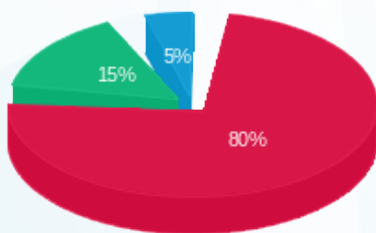

07/11/21 תאריך הפקה:
31/10/21 תאריך קריאה נוכחית:
01/10/21 תאריך קריאה קודמת:

שם דייר: פלאש 31
שם אתר: רמות מול זכרון

לקוח/ה נכבד/ה, אנו מתכבדים להגיש את חישוב צריכת החשמל לתקופה 01/10/21 - 31/10/21:

פלאש 31 - 8 - 81004061(3x40)

סוג תעריף	סוג צריכה	קריאה קודמת	קריאה נוכחית	סה"כ צריכה בקוט"ש	מחיר לקוט"ש בא"ג	סה"כ לתשלום
		01/10/21	31/10/21			
777	פסגה	116,263.44	117,113.38	849.94	43.79	372.19 ₪
778	גבע	51,226.87	51,423.81	196.94	36.65	72.18 ₪
779	שפל	34,273.39	34,345.02	71.63	30.60	21.92 ₪

סה"כ לדייר:

פסגה	גבע	שפל	סה"כ	שיא ביקוש
849.94	196.94	71.63	1,118.51	4.14
372.19 ₪	72.18 ₪	21.92 ₪	466.29 ₪	

סה"כ צריכה
סה"כ לתשלום

211.60 ₪	תשלום קבוע	
7.55 ₪	תשלום עבור גודל חיבור בKVA (3x40)	
685.43 ₪	סה"כ לתשלום	לא כולל מע"מ

התפלגות חיוב בש"ח לפי תע"ז