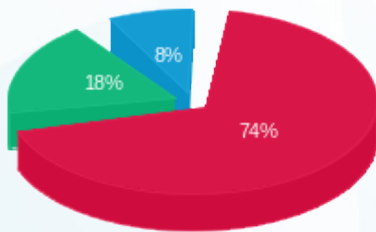

07/11/21 תאריך הפקה:
31/10/21 תאריך קריאה נוכחית:
01/10/21 תאריך קריאה קודמת:

שם דייר: צומת ספרים
שם אתר: רמות מול זכרון

לקוח/ה נכבד/ה, אנו מתכבדים להגיש את חישוב צריכת החשמל לתקופה 01/10/21 - 31/10/21:

צומת ספרים - 1 - 16254231 (3x250)

סוג תעריף	סוג צריכה	קריאה קודמת	קריאה נוכחית	סה"כ צריכה בקוט"ש	מחיר לקוט"ש בא"ג	סה"כ לתשלום
		01/10/21	31/10/21			
777	פסגה	65,674.80	66,997.60	1,322.80	43.79	579.25 ₪
778	גבע	23,304.00	23,689.20	385.20	36.65	141.18 ₪
779	שפל	18,961.20	19,172.80	211.60	30.60	64.75 ₪

סה"כ לדייר:

פסגה	גבע	שפל	סה"כ	שיא ביקוש
1,322.80	385.20	211.60	1,919.60	8.81
579.25 ₪	141.18 ₪	64.75 ₪	785.18 ₪	

סה"כ צריכה
סה"כ לתשלום

211.60 ₪	תשלום קבוע	
47.18 ₪	תשלום עבור גודל חיבור בKVA (3x250)	
1,043.95 ₪	סה"כ לתשלום	לא כולל מע"מ

התפלגות חיוב בש"ח לפי תעו"ז